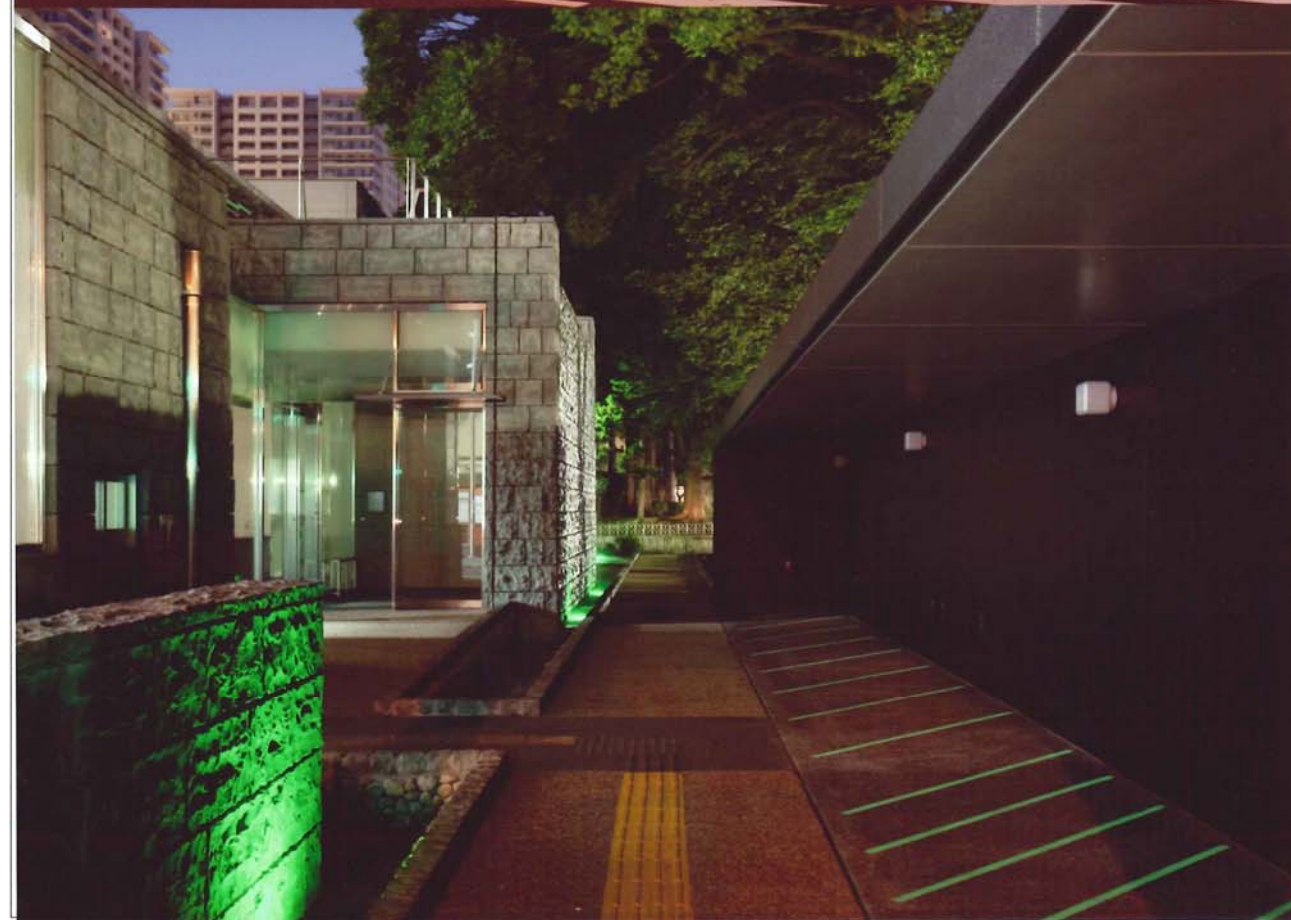

登録番号	20118	作品名	大宮消防署氷川参道出張所	
使用製品 (○をつけてください)	ガラスブロック ○ グラソア	ネオパリエ アクリス	ラピエ LXプレミアム	ファイアライト その他の製品

コメント：大宮氷川神社の参道沿いに建つ、新しい消防署である。

参道側に列んだ消防隊員の仮眠室群を、棒状の石材とグラソア/ベルーナを用いた簾上のスクリーンにより緩やかに仕切ること、隊員のプライバシーを守りつつ、参道からの景観にも配慮したデザインとしている。