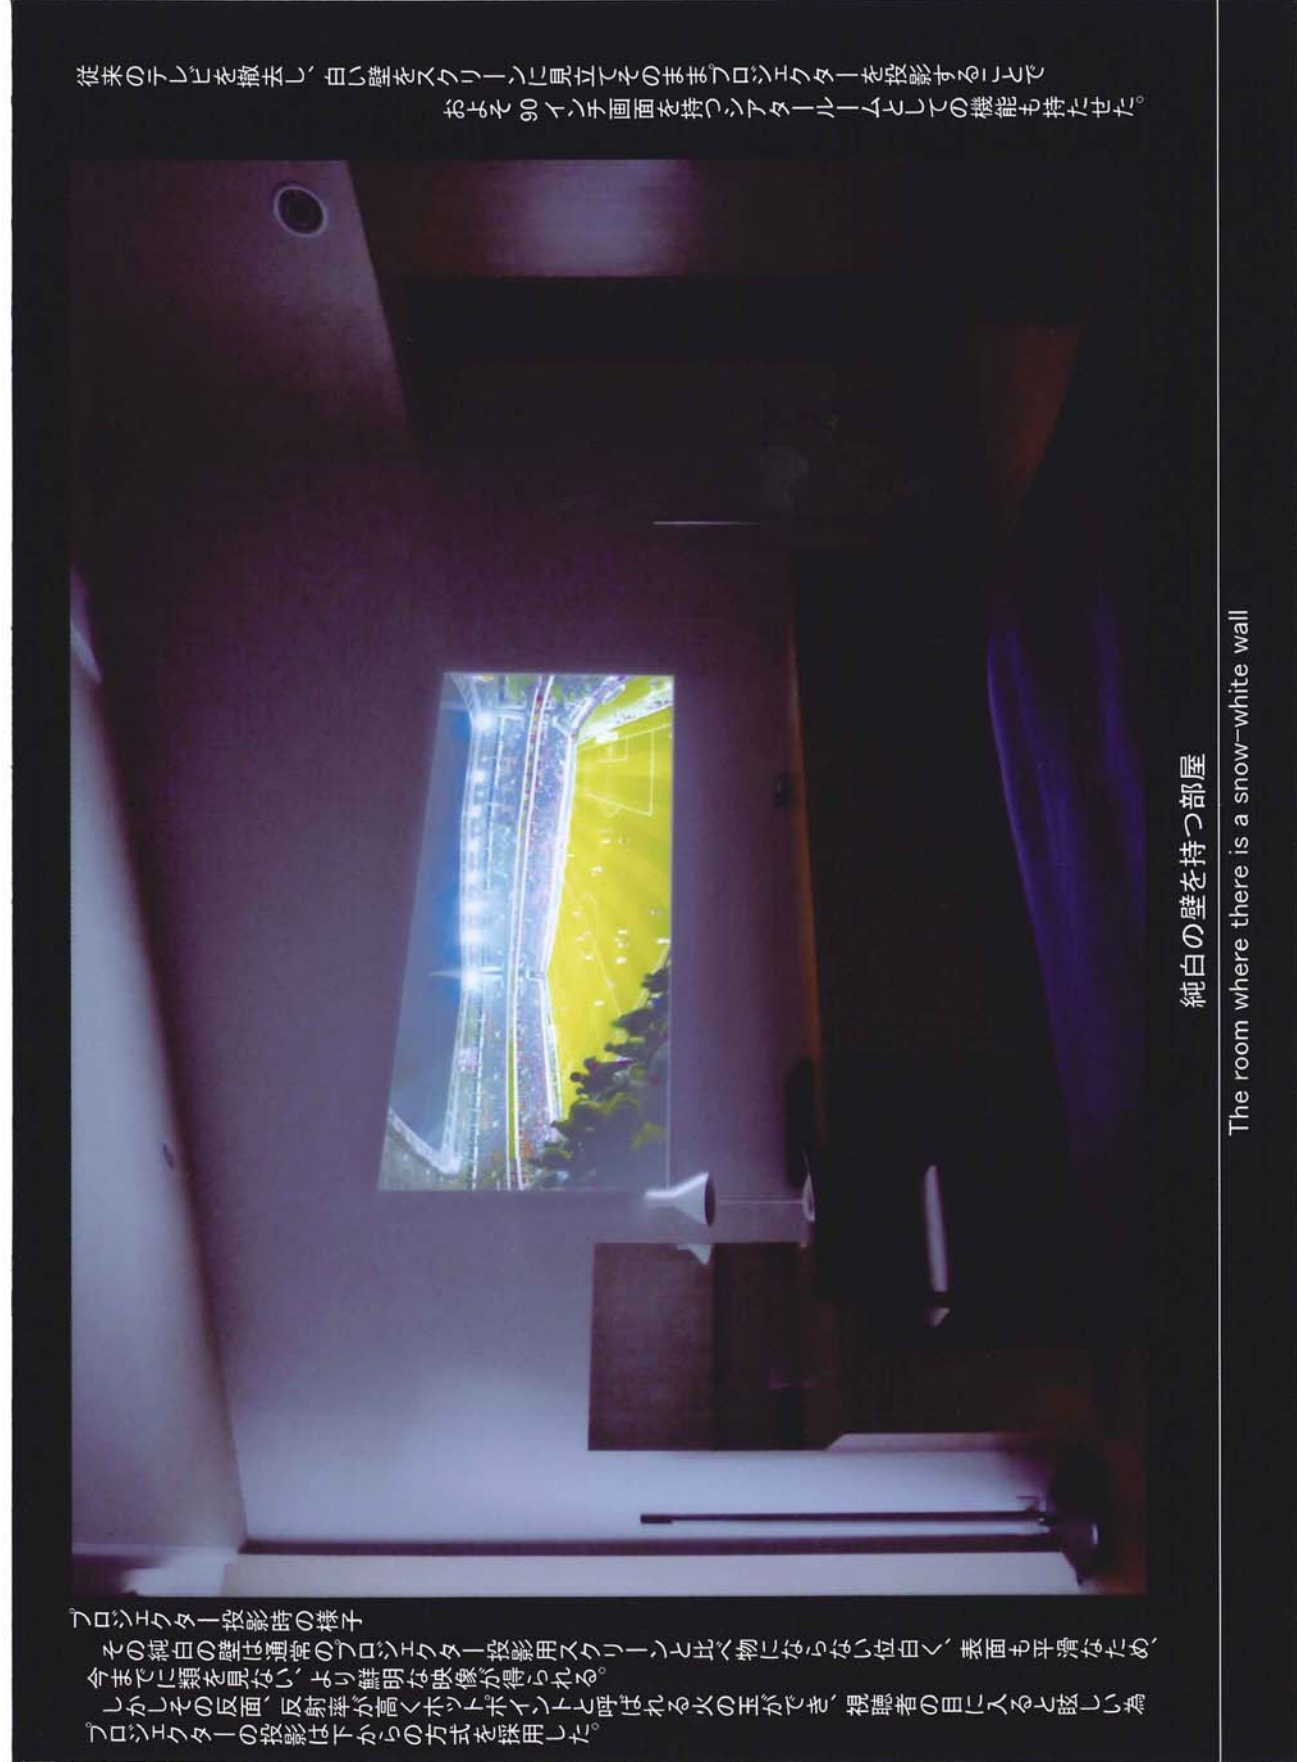

登録番号	20058	作品名	ロテル・デュ・ラク【Luxury】 <i>Remodeling to the theater room</i> —純白の壁を持つ部屋—	
使用製品 (○をつけてください)	ガラスブロック グラソア	ネオパリエ アクラス	エプエ LXプレミアム	ファイアライト その他の製品

従来のテレビを撤去し、白い壁をスクリーンに真正しそのままプロジェクターを投影することで、およそ90インチ画面を持つシアタールームとしての機能も持たせた。

純白の壁を持つ部屋

The room where there is a snow-white wall

プロジェクター投影時の様子
その純白の壁は通常のプロジェクター投影用スクリーンと比べ物にならない位白く、表面も平滑なため、今までに類を置かない、より鮮明な映像が得られる。
しかしその反面、反射率が高くホットポイントと呼ばれる火の玉ができ、視聴者の目に入ると眩しい為、プロジェクターの投影は下からの方式を採用した。

リニューアル後...メイン壁面のプロジェクターが空間に広がりを与えている。景色の映り込みも美しく

壁面に手書きされたウェルカムメッセージの様子 (ホワイトボードマーカーを使用することで消去可能)

プロジェクターの使用でテレビを視聴しない時はよりsimpleでNo designな空間となる。
右上の文字は施設側の気持ちや伝わる手書きのウェルカムメッセージ

リニューアル前：壁のいたる所に結露などで生じたシミ等が目受けられる

鏡も一体的に施工され、フラットな壁面を実現