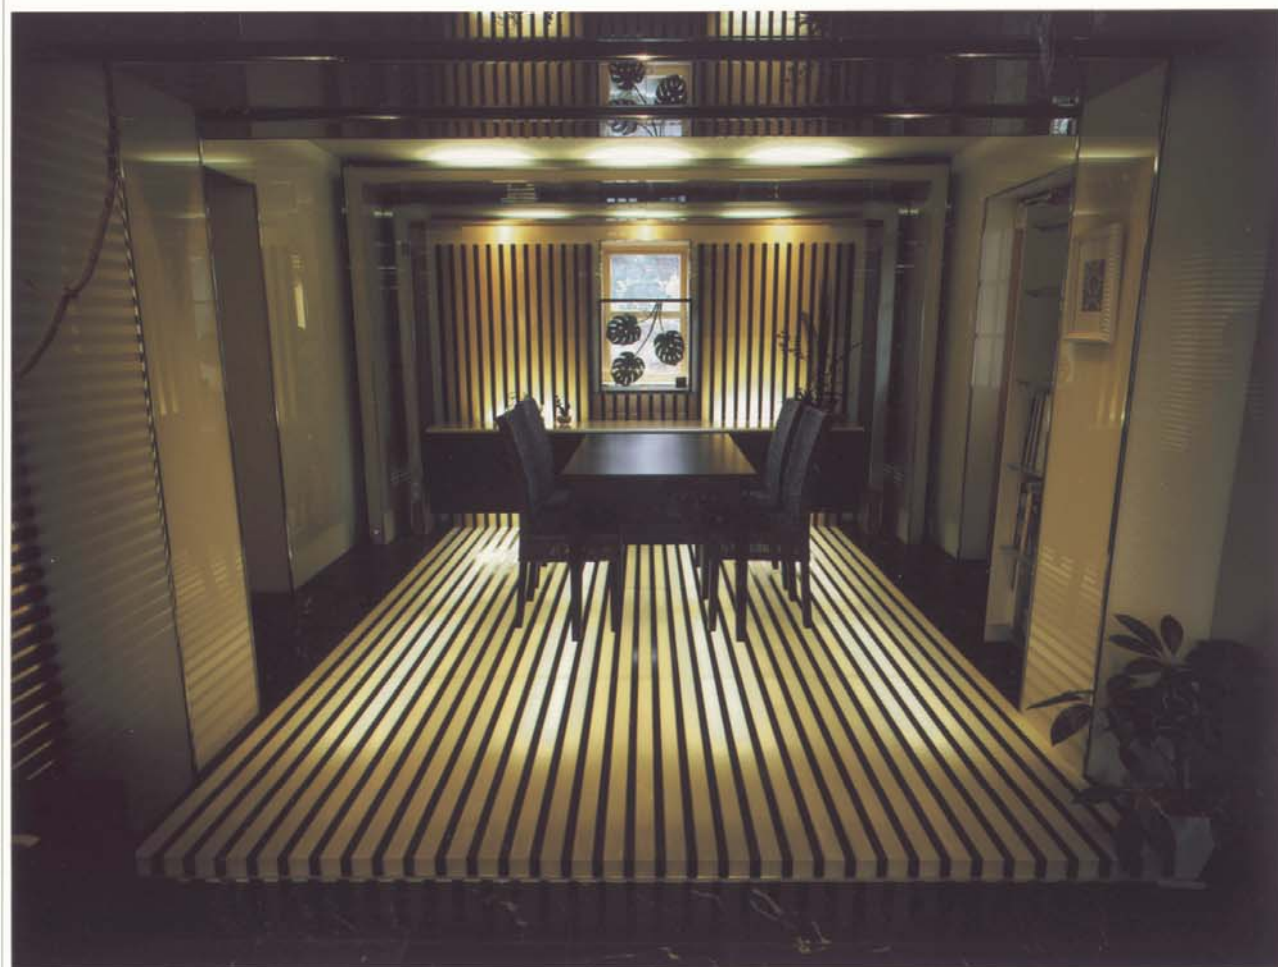

登録番号	20023	作品名	白浜シーサイドテラス		
使用製品 <small>(○をつけてください)</small>	ガラスブロック	ネオパリエ	ラピエ	フィノ	ファイアライト
	○ <u>グラソア</u>	チュービー	○ <u>アクラス</u>	ベルーナ	その他の製品

コメント	強化ガラスの下地の上に、“グラソアVOA”を床に採用し、木材の目地・LEDの照明により、素材感を引き立たせました 面台には、泡ガラス“アクラス”をLED照明とともに使っています
------	---