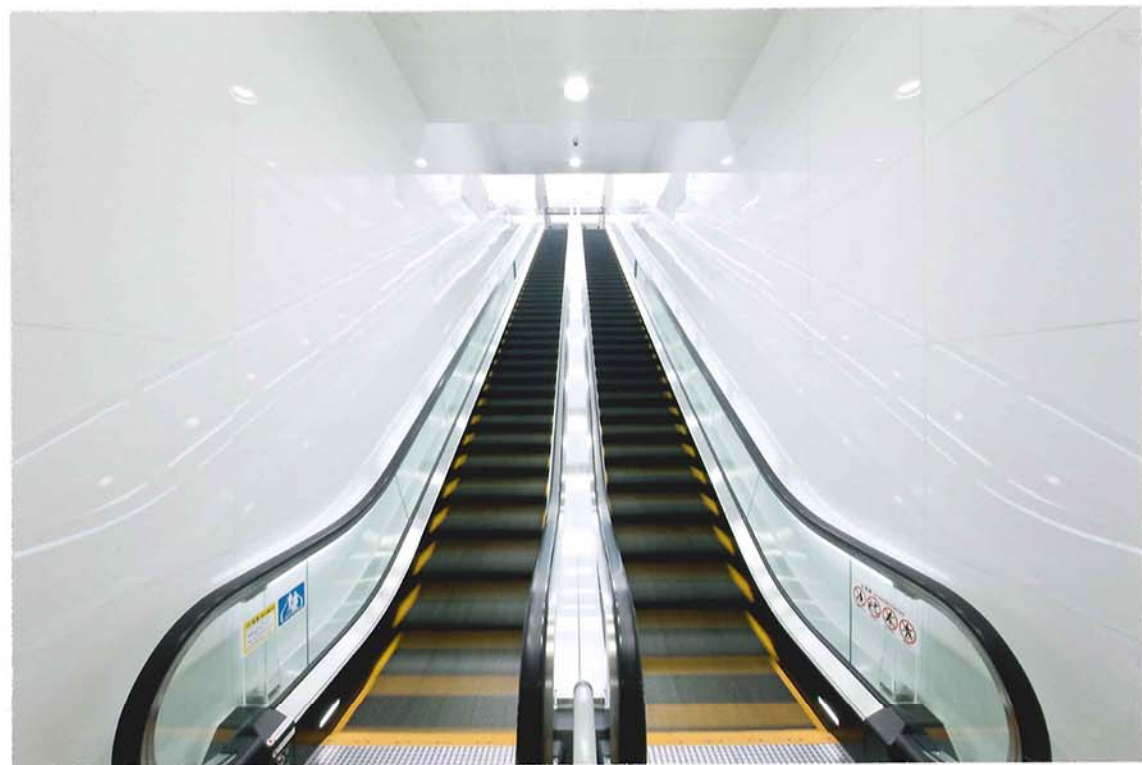

登録番号	20041	作品名	大分駅
使用製品 (○をつけてください)	ガラスブロック ネオパリエ グラソア アクラス ベルーナ	ラピエ LXプレミアム	ガラス ファイアライト その他の製品

コメント 壁面をガラススクリーンとブラネージュに同色のパネルのみを使用したことで、建物の内部に透明感と清潔感を与えることができました。新しい大分駅の白壁がカラフルな列車とマッチングし、非常に美しく仕上がっていると思われず。