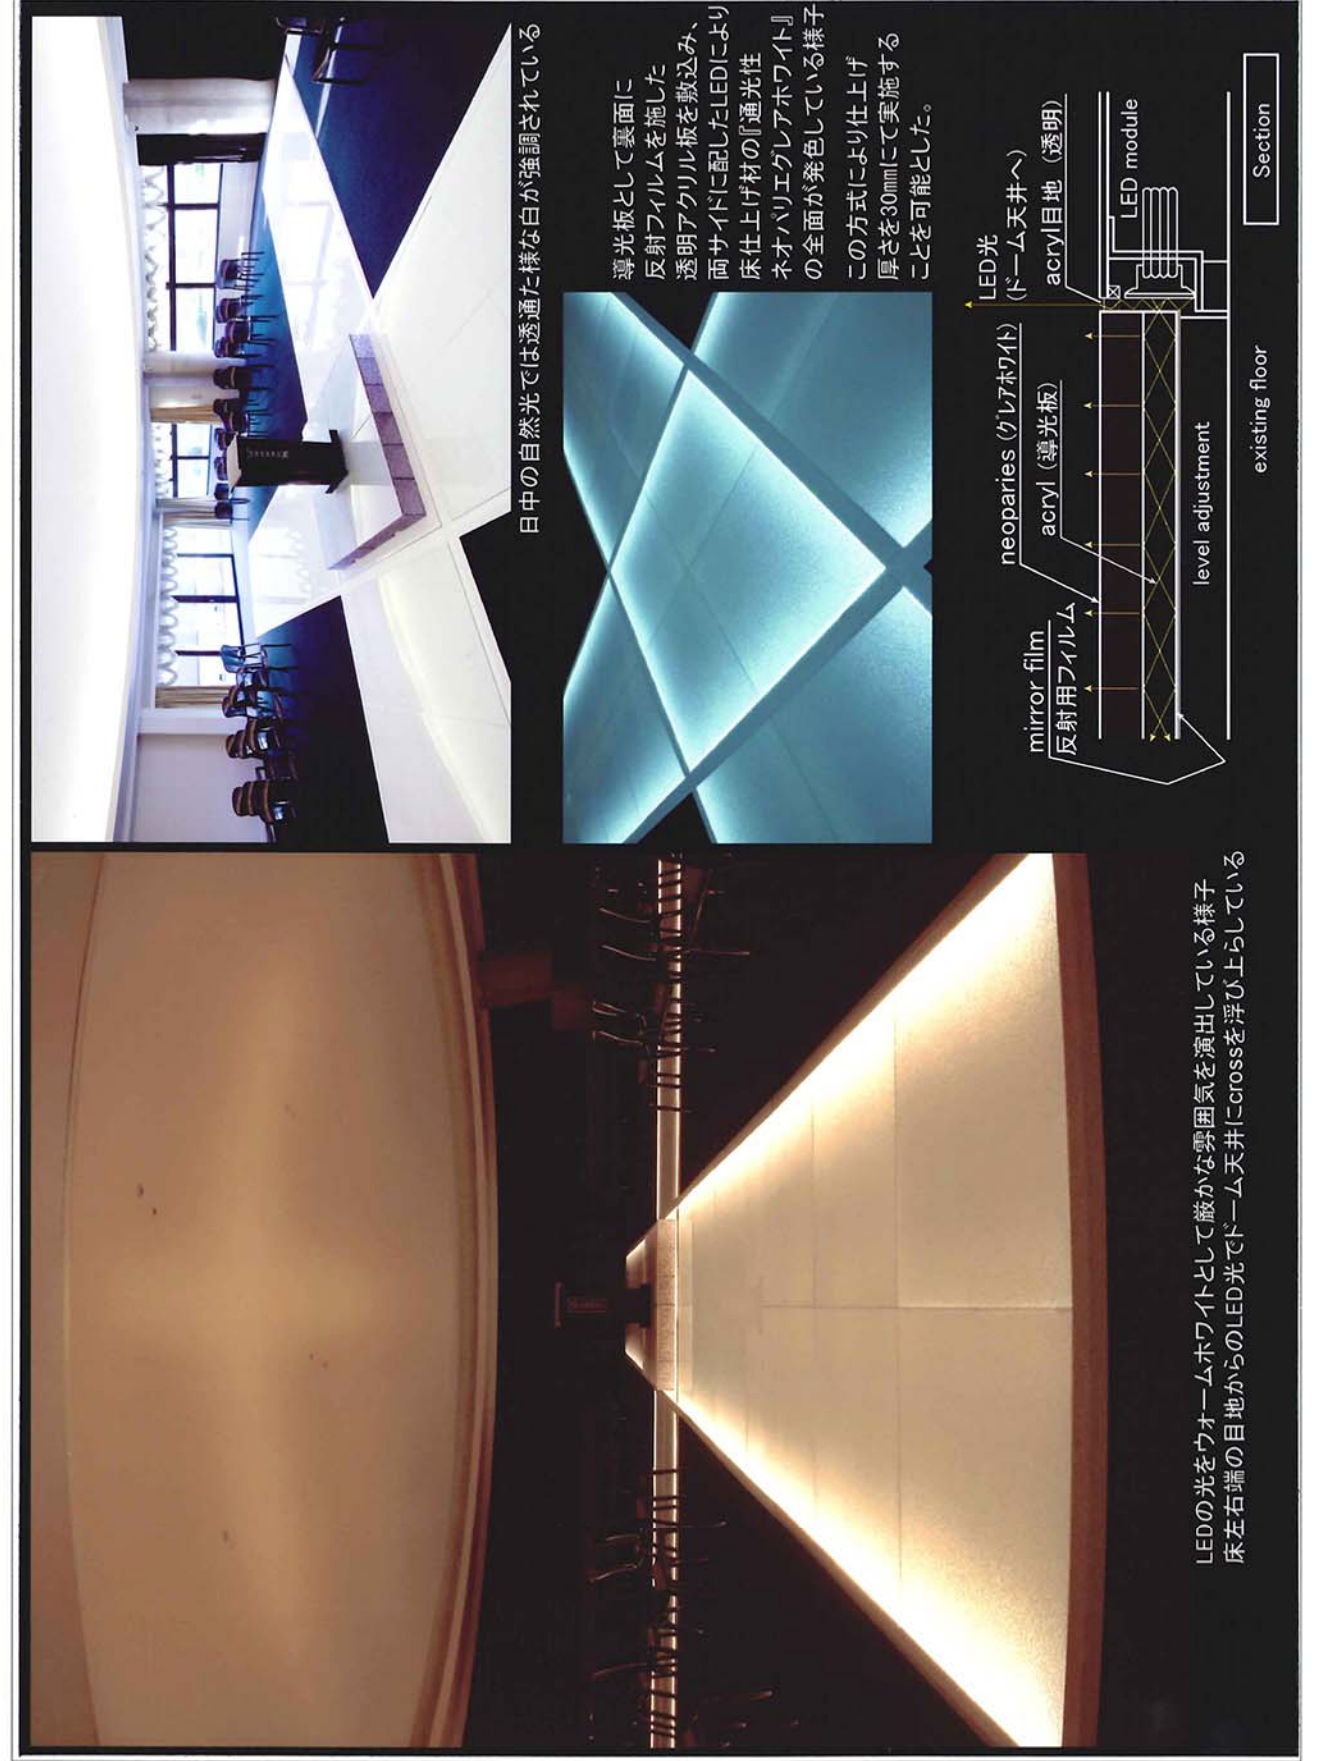

登録番号	作品名	five EMOTIONAL-SUITE <i>The chapel which is blessed in an angel ring and a cross</i> —天使のリングとcrossに祝福されるチャペル—
使用製品 (○をつけてください)	ガラスブロック グラソア	ネオパリエ アクラス
	ラピエ LXプレミアム	ファイアライト その他の製品

The chapel which is blessed in an angel ring and a cross
天使のリングに祝福されcrossに愛を誓う

コメント 特別な空間のチャペルにおいて、クライアント側から『他には無い様な空間を』との要望で臨んだ。チャペル=Cross というイメージがあるが、宗教的な背景から、『いかにも十字架』は好まれない方も多いため、今回は、床にCrossを浮かび上らせ、バージンロードとして活用する事とした。床を光らすにあたり、リノベーションの為、仕上げの厚みに制限があった。そこで、グレアホワイトの下に導光板を設けることで厚みを最小限に押し全面を発光させることにした。白く光を通し、強度がある素材として、グレアホワイトは最適であり、この素材に出会えたことは幸運であったと思われる。単なる白板というのではなく素材の力を発揮し、幸せな時間と空間に寄与出来ることを期待したい。

導光板として裏面に
反射フィルムを施した
透明アクリル板を敷込み、
両サイドに配したLEDにより
床仕上げ材の『透光性
ネオパリエグレアホワイト』
の全面が発色している様子
この方式により仕上げ
厚さを30mmにて実施する
ことを可能とした。

LEDの光をウォームホワイトとして儼かな雰囲気を出している様子
床左右端の目地からLED光でドーム天井にcrossを浮かび上らしている