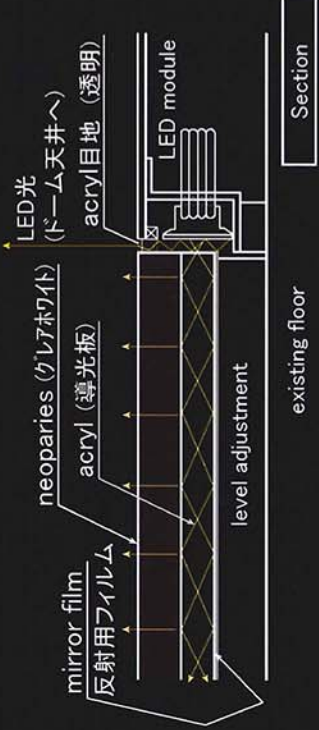

登録番号	作品名	five EMOTIONAL-SUITE <i>The chapel which is blessed in an angel ring and a cross</i> —天使のリングとcrossに祝福されるチャペル—
使用製品 (○をつけてください)	ガラスブロック グラソア	ネオパリエ アクラス
	ラピエ LXプレミアム	ファイアライト その他の製品

The chapel which is blessed in an angel ring and a cross
天使のリングに祝福されcrossに愛を誓う

コメント 特別な空間のチャペルにおいて、クライアント側から『他には無い様な空間を』との要望で臨んだ。チャペル=Cross というイメージがあるが、宗教的な背景から、『いかにも十字架』は好まれない方も多いため、今回は、床にCrossを浮かび上らせ、バージンロードとして活用する事とした。床を光らすにあたり、リノベーションの為、仕上げの厚みに制限があった。そこで、グレアホワイトの下に導光板を設けることで厚みを最小限に押し全面を発光させることにした。白く光を通し、強度がある素材として、グレアホワイトは最適であり、この素材に出会えたことは幸運であったと思われる。単なる白板というのではなく素材の力を発揮し、幸せな時間と空間に寄与出来ることを期待したい。

導光板として裏面に
反射フィルムを施した
透明アクリル板を敷込み、
両サイドに配したLEDにより
床仕上げ材の『透光性
ネオパリエグレアホワイト』
の全面が発色している様子
この方式により仕上げ
厚さを30mmにて実施する
ことを可能とした。

LEDの光をウォームホワイトとして儼かな雰囲気を出している様子
床左右端の目地からLED光でドーム天井にcrossを浮かび上らしている