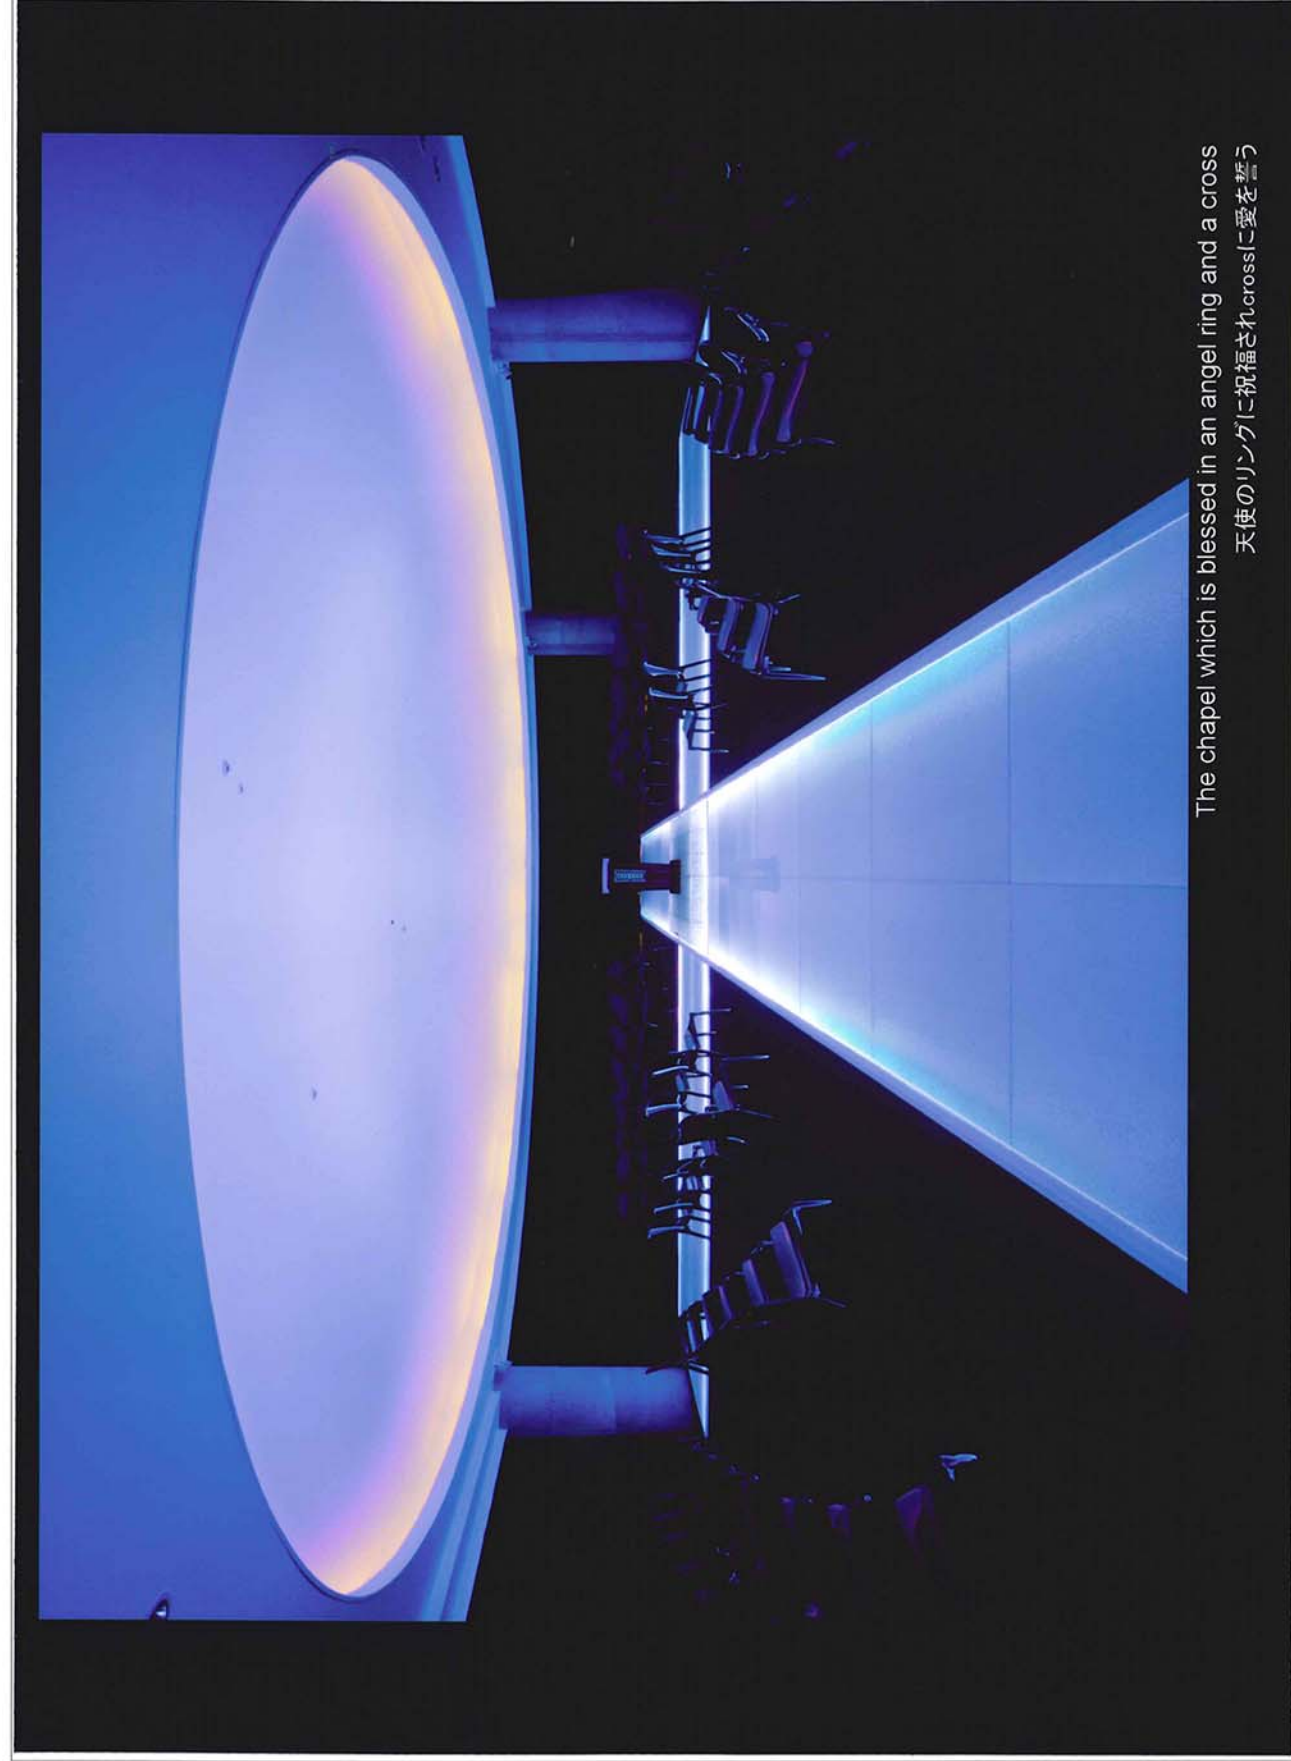

登録番号	作品名	five EMOTIONAL-SUITE <i>The chapel which is blessed in an angel ring and a cross</i> —天使のリングとcrossに祝福されるチャペル—
使用製品 (○をつけてください)	ガラスブロック グラソア	ネオパリエ アクラス
	ラピエ LXプレミアム	ファイアライト その他の製品

The chapel which is blessed in an angel ring and a cross
天使のリングに祝福されcrossに愛を誓う

コメント 特別な空間のチャペルにおいて、クライアント側から『他には無い様な空間を』との要望で臨んだ。チャペル=Cross というイメージがあるが、宗教的な背景から、『いかにも十字架』は好まれない方も多いため、今回は、床にCrossを浮かび上らせ、バージンロードとして活用する事とした。床を光らすにあたり、リノベーションの為、仕上げの厚みに制限があった。そこで、グレアホワイトの下に導光板を設けることで厚みを最小限に押し全面を発光させることにした。白く光を通し、強度がある素材として、グレアホワイトは最適であり、この素材に出会えたことは幸運であったと思われる。単なる白板というのではなく素材の力を発揮し、幸せな時間と空間に寄与出来ることを期待したい。

導光板として裏面に
反射フィルムを施した
透明アクリル板を敷込み、
両サイドに配したLEDにより
床仕上げ材の『透光性
ネオパリエグレアホワイト』
の全面が発色している様子
この方式により仕上げ
厚さを30mmにて実施する
ことを可能とした。

LEDの光をウォームホワイトとして儼かな雰囲気を出している様子
床左右端の目地からLED光でドーム天井にcrossを浮かび上らしている