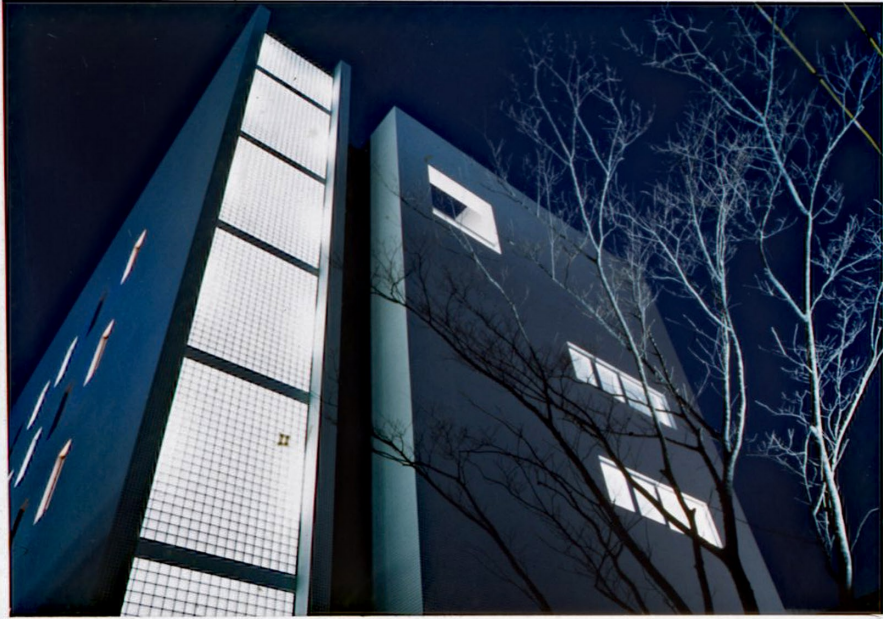

登録番号

20307

作品名

日本電設工業 中国支店

コンセプト

スモールオフィスの階級室。242坪の177坪はエレアでもありこのスペースをガラスロケットの壁面を通り部屋いっしょに振った光で優しく包み込んだ。夜には階級室全体が光の塔となり夜空に上昇し、電気会社の社屋であることを静かに主張する。