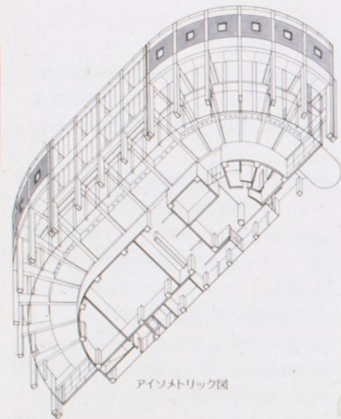

登録番号

20169

作品名

北里大学 学生食堂

コンセプト キャンパスの緑の中の厚生施設…図書館、温室と並ぶ学生食堂で、ガラスの素材感により、一連の調和を企んでいる。窓を組み込みパターンと配した工場制作の障子と想い起こせるガラスブロック・パネルは、開放的なガラス館の下階と対比的に景色を楽しみながらも落ち着いた雰囲気の得られるサロン・ロビー用スペースを産み出している。