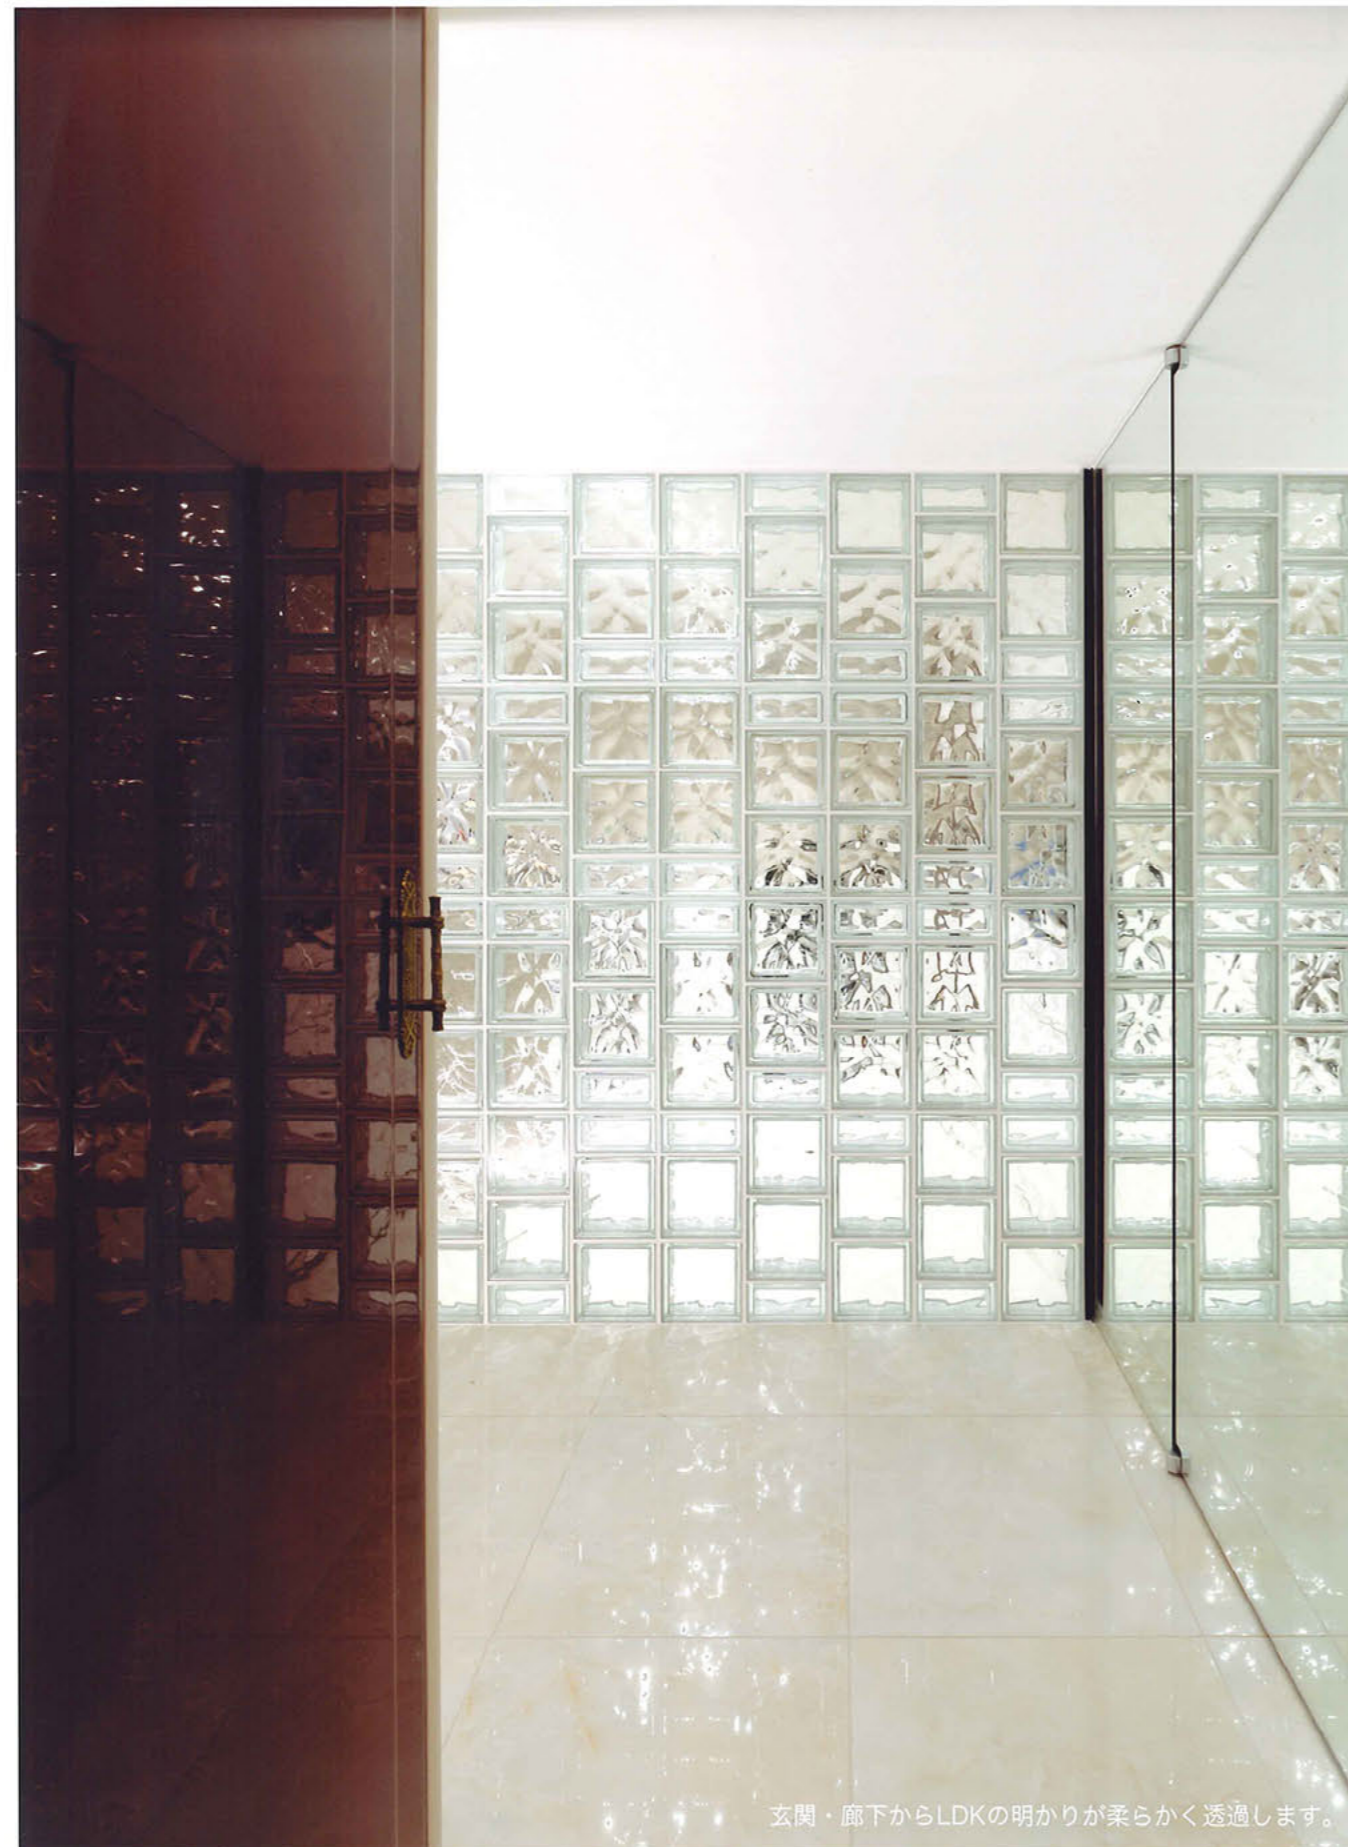

登録番号	20072	作品名	柔らかな優しい境界
使用製品	ガラスブロック		

ガラスブロックのゆらぎのある光の透過は魅力的ですが、グリッドにより堅いイメージが強く、素材のもつ柔らかな表情と相反してしまう、とこれまで感じていました。

この課題を解決するために、ハーフサイズのガラスブロックをランダムに挿入し、ガラスブロックのグリッドを解（ほど）きました。

ガラスのゆらぎと相俟って、これまでにない柔らかな表情が生まれ、「家」に相応しい優しい境界となりました。（縦横適正なピッチでステンレスロッドを通し耐震性も確保しています。）