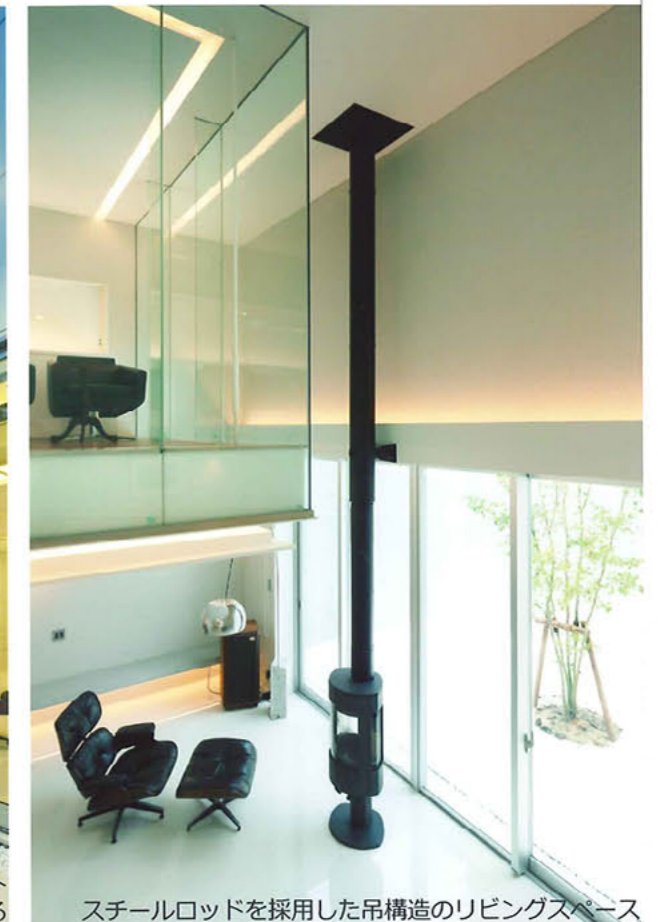

登録番号	20121	作品名	Hachiman-Complex
使用製品 (○をつけてください)	ガラスブロック ネオパリエ ファイアライト グラソア ベルーナ LXプレミアム 見えないガラス Lamion		

外装材(ネオパリエ)と照明の協奏した夜景

コメント

木造2階建ての外壁4面にネオパリエを要した住宅である。ファサードは時間の経過とともに表情を変化させ多様な印象を与える。壁面の操作を行い分節化することで、陰影が立体感を創出し特徴的な建物として存在する。

街並を映し出した透過するファサード

内部空間と一体化したリビングコート
中間領域として開放感を与える

スチールロッドを採用した吊構造のリビングスペース