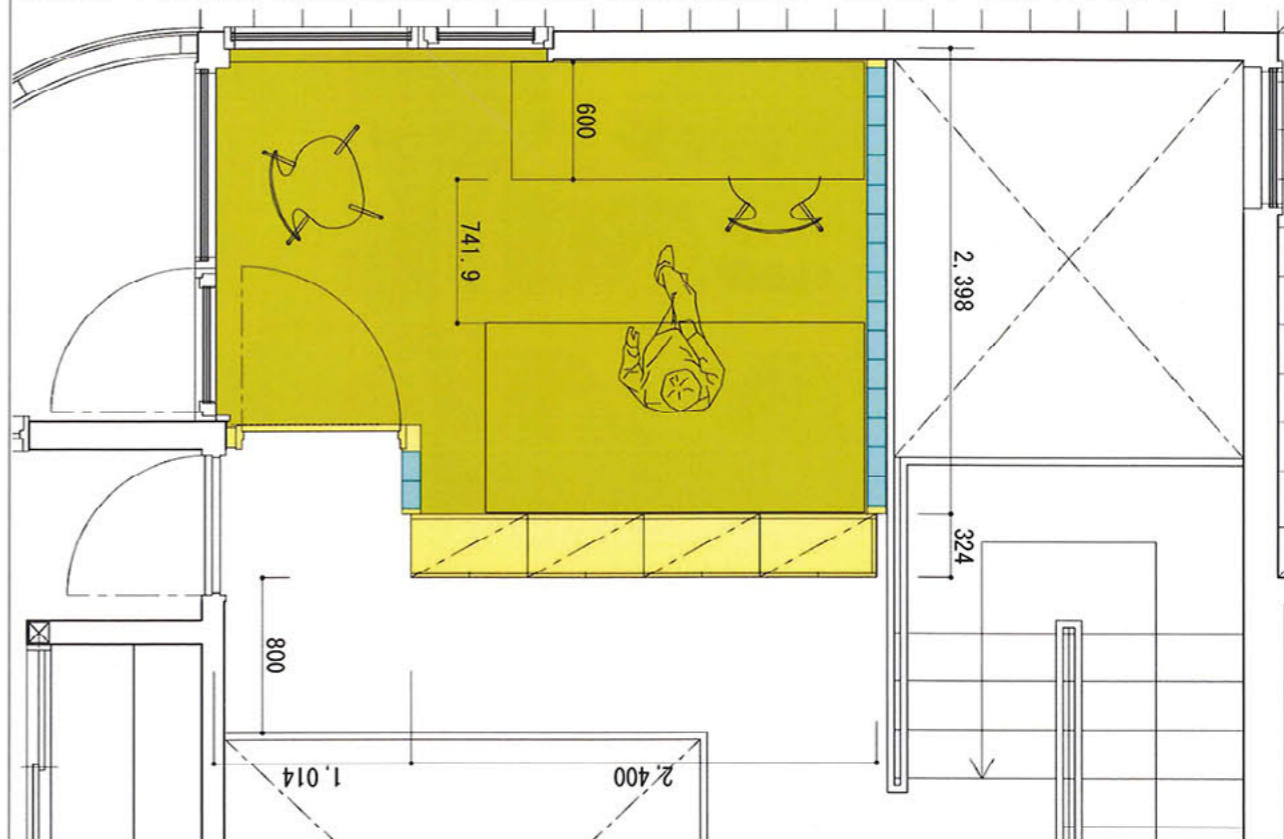

登録番号	20076	作品名	僕の小部屋
使用製品 (○をつけてください)	○ガラスブロック ネオパリエ ファイアライト グラソア ベルーナ LXプレミアム 見えないガラス Lamion		

【外観】手摺に取り囲まれたスペースの内側に、収納家具とガラスブロックで部屋をつくる。

【内観】階下の生活音は遮音され、吹抜け越しに外部の自然光だけが取込まれる小さな部屋。

コメント 子供が成長し、住居内に独立したスペースが必要となり、既存のオープンスペースの8.5㎡をガラスブロックで切り取る計画。オープンスペースは吹抜けで階下の居間や食堂と連続しているため、ガラスブロックの遮音性と透光性を生かし、快適な小部屋とした。

【既存】10年前、将来を見据えて、使い方を限定しないオープンスペースをつくった。

【図面】机と椅子とベッドだけの8.5㎡の一人用の部屋である。収納は外側から使用できる。