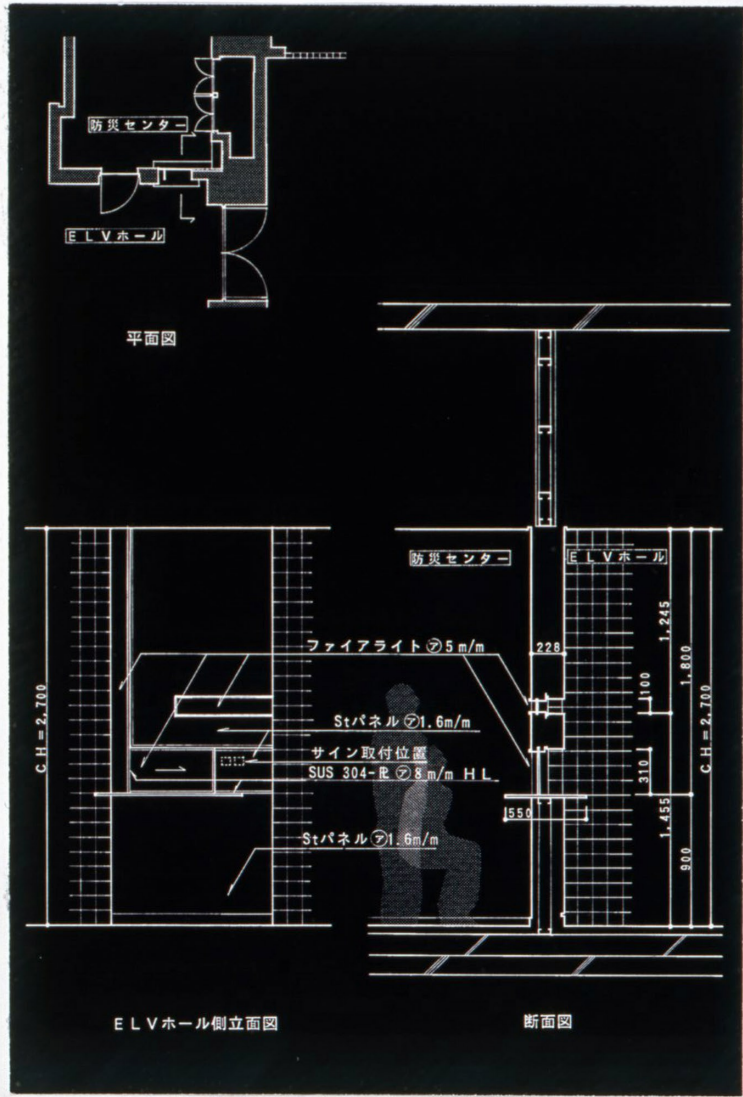

登録番号 20203
 作品名 明治大学 12号館

コンセプト
 これは常備員が常駐する防災センターのカウンターである。この部屋は防災上の拠点としてだけでなく館の案内・不審者の監視等も行う。館の主軸線に面している。そのため通常のこの種のカウンターは光沢性も重視し、Stパネル・SUSプレート・タイル・耐火ガラスの構成を考えた。ガラスの部分は室内の外を見通すための様々の視点を特にデザインしている。開口部は条例上で種防火戸以上の必要だったファイアライトを採用し、スケッチにはデザインを実現するべく出来た。